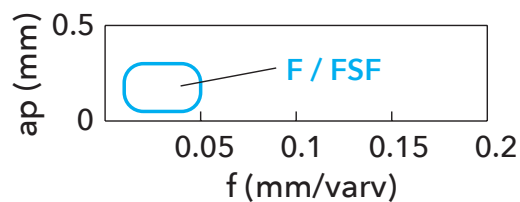

SPÅNBRYTARE

F / FSF

fin
skarp egg

SORTER

PVD-belagd hårdmetall

PR1225

Medel bearbetning. Lätt intermittent bearbetning.

PR1535

Medel till grov bearbetning. Intermittent bearbetning.

hög [Vc=125m/min~]			
medel [Vc=50~125m/min]		PR1225	
låg [Vc=~50m/min]			PR1535
	ej intermittent	lätt intermittent	intermittent