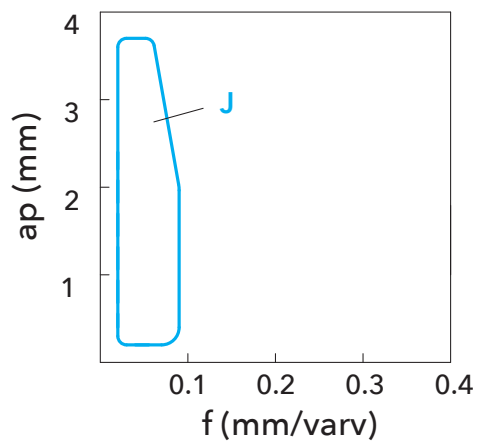

SPÅNBRYTARE

U / USF

fin-medel
skarp egg

J

fin-medel
skarp egg

SORTER

PVD-belagd hårdmetall

PR1225

Medel bearbetning. Lätt intermittent bearbetning.

PR1535

Medel till grov bearbetning. Intermittent bearbetning.

hög [Vc=125m/min~]			
medel [Vc=50~125m/min]		PR1225	
låg [Vc=~50m/min]			PR1535
	ej intermittent	lätt intermittent	intermittent