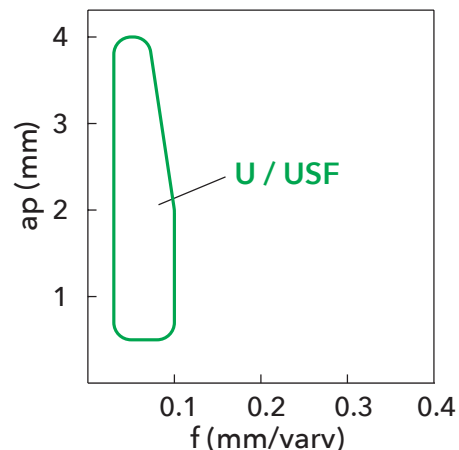

SPÅNBRYTARE

U / USF

fin-medel
skarp egg

J

fin-medel
skarp egg

SORTER

PVD-belagd hårdmetall

PR1225

Medel bearbetning. Lätt intermittent bearbetning.

PR1535

Medel till grov bearbetning. Intermittent bearbetning.

hög [Vc=125m/min~]			
medel [Vc=50~125m/min]		PR1225	
låg [Vc=~50m/min]			PR1535
	ej intermittent	lätt intermittent	intermittent