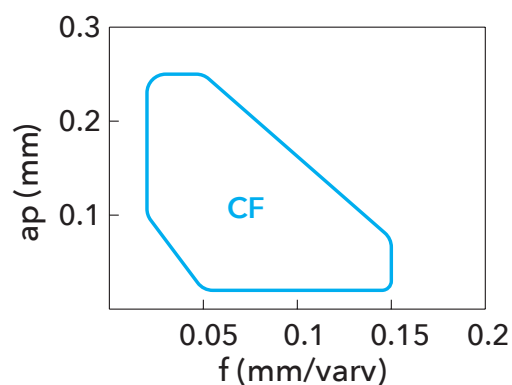

SPÅNBRYTARE

F

fin
skarp egg

MP-CF

fin
skarp egg / polerad

SORTER

PVD-belagd hårdmetall

PR1225

Medel bearbetning. Lätt intermittent bearbetning.

PR1535

Medel till grov bearbetning. Intermittent bearbetning.

hög [Vc=125m/min~]			
medel [Vc=50~125m/min]			
låg [Vc=~50m/min]			
	ej intermittent	lätt intermittent	intermittent