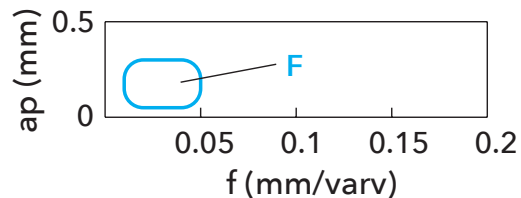

SPÅNBRYTARE

F

fin
skarp egg