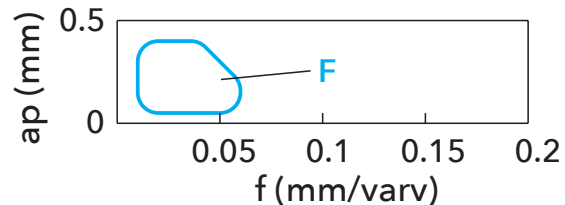

SPÅNBRYTARE

F

fin
skarp egg