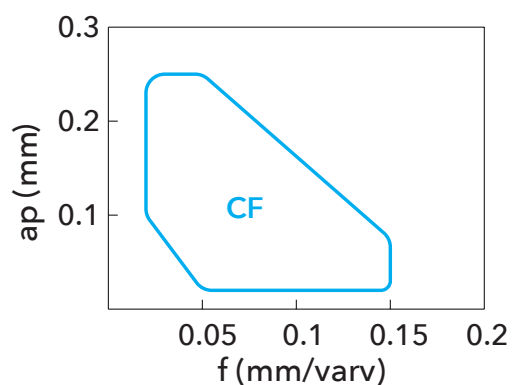

SPÅNBRYTARE

F

fin
skarp egg

MP-CF

fin
skarp egg / polerad

SORTER

PVD-belagd hårdmetall

PR1225

Medel bearbetning. Lätt intermittent bearbetning.

PR1535

Medel till grov bearbetning. Intermittent bearbetning.

hög [Vc=125m/min~]			
medel [Vc=50~125m/min]			
låg [Vc=~50m/min]			
	ej intermittent	lätt intermittent	intermittent