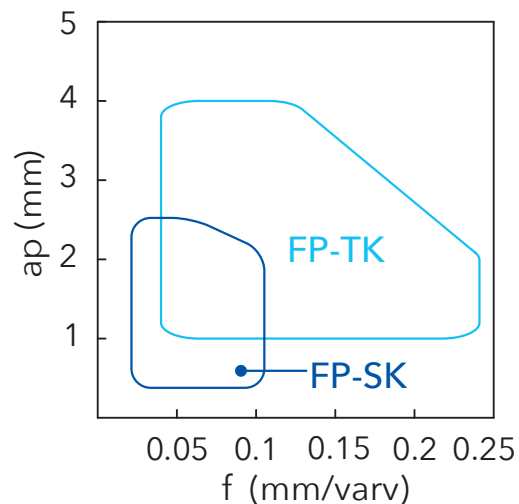

**MFP-SK**

fin-medel  
skarp egg / polerad

**FP-TK**

medel-grov  
skarp egg / polerad

### PVD-belagd hårdmetall

**PR1225**

Medel bearbetning. Lätt intermittent bearbetning.

**PR1535**

Medel till grov bearbetning. Intermittent bearbetning.

hög [Vc=125m/min~]			
medel [Vc=50~125m/min]		PR1225	
låg [Vc=~50m/min]			PR1535
	ej intermittent	lätt intermittent	intermittent