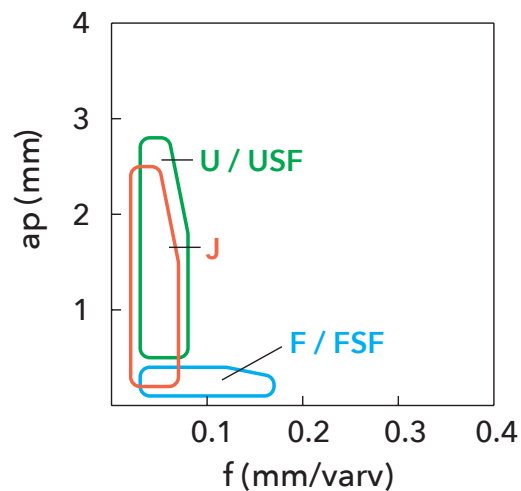

SPÅNBRYTARE

F / FSF

fin
skarp egg

U / USF

fin-medel
skarp egg

J

fin-medel
skarp egg

SORTER

PVD-belagd hårdmetall

PR1225

Medel bearbetning. Lätt intermittent bearbetning.

PR1535

Medel till grov bearbetning. Intermittent bearbetning.

<p>hög</p> <p>[Vc=125m/min~]</p>			
<p>medel</p> <p>[Vc=50~125m/min]</p>		<p>PR1225</p>	
<p>låg</p> <p>[Vc=~-50m/min]</p>			<p>PR1535</p>
	<p>ej intermittent</p>	<p>lätt intermittent</p>	<p>intermittent</p>